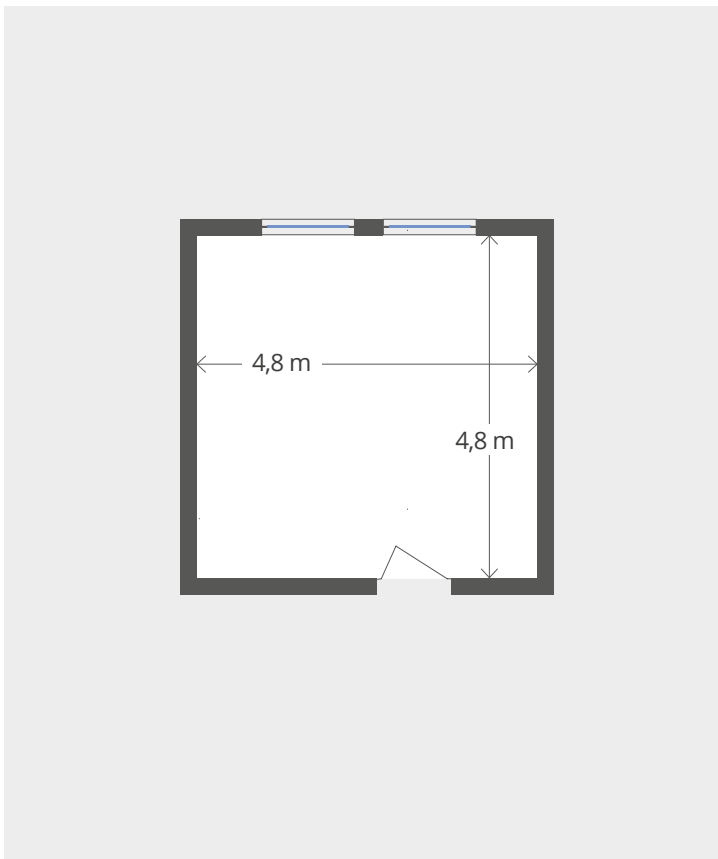

DATENBLATT BESPRECHUNGSRAUM, 1. OBERGESCHOSS

Zuse

Größe 23,0 m²

Höhe 2,8 m

Merkmale Tageslicht, verdunkelbar, illuminiert, barrierefrei, Textilfußboden

Standard TV-Display mit Lautsprecher (mobil), Grundbeleuchtung, Referenten-Bereich, WLAN (Gastzugang)

Zusätzlich u.a. Projektor, TV-Displays (mobil), Dekorativ-Beleuchtung (mobil), WLAN (gesonderter Zugang), Laptop PC, Pinnwand, Flipchart, Magnetschreibetafel, Moderationskoffer

Blockbestuhlung
für 6 Personen