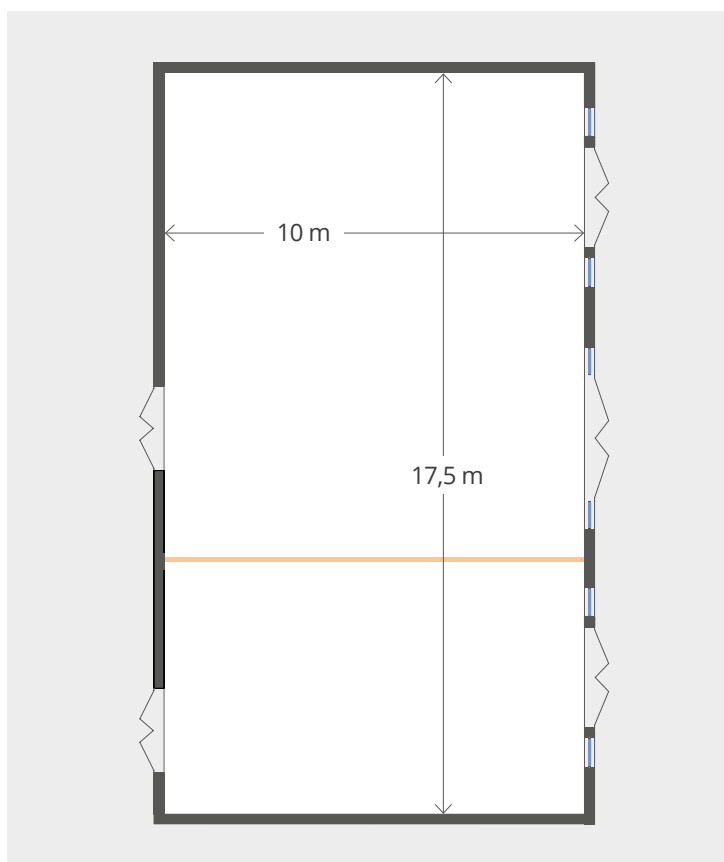

DATENBLATT TAGUNGSRAUM

Köpcke+Schubert

Größe	175,0 m ²
Höhe	3,2 m
Merkmale	Tageslicht, verdunkelbar, illuminiert, klimatisiert, barrierefrei, Holz-Parkett-Fußboden
Standard	Projektor, Projektions-Fläche (16:9 Format), HDMI-Switch, Lautsprecher, Grundbeleuchtung, WLAN (Gastzugang), Referenten-Bereich
Zusätzlich	u.a. Projektor, TV-Displays (mobil), PA-Lautsprecher, Mikrofon-Funkstrecken, Zuspielgerät, Dekorativ-Beleuchtung (mobil), Bühnenpodest, WLAN (gesonderter Zugang), Laptop PC, Rednerpult (Mikrofone / höhenverstellbar), Pinnwand, Flipchart, Magnetschreibetafel, Moderationskoffer, Trennwände, Traversenturm / Traversentor, Textilfußboden

Parlamentarische
Bestuhlung
für 90 Personen

Bankettbestuhlung
für 90 Personen

Karree
für 52 Personen

Kinobestuhlung
für 180 Personen

U-Bestuhlung
für 42 Personen

Blockbestuhlung
für 44 Personen